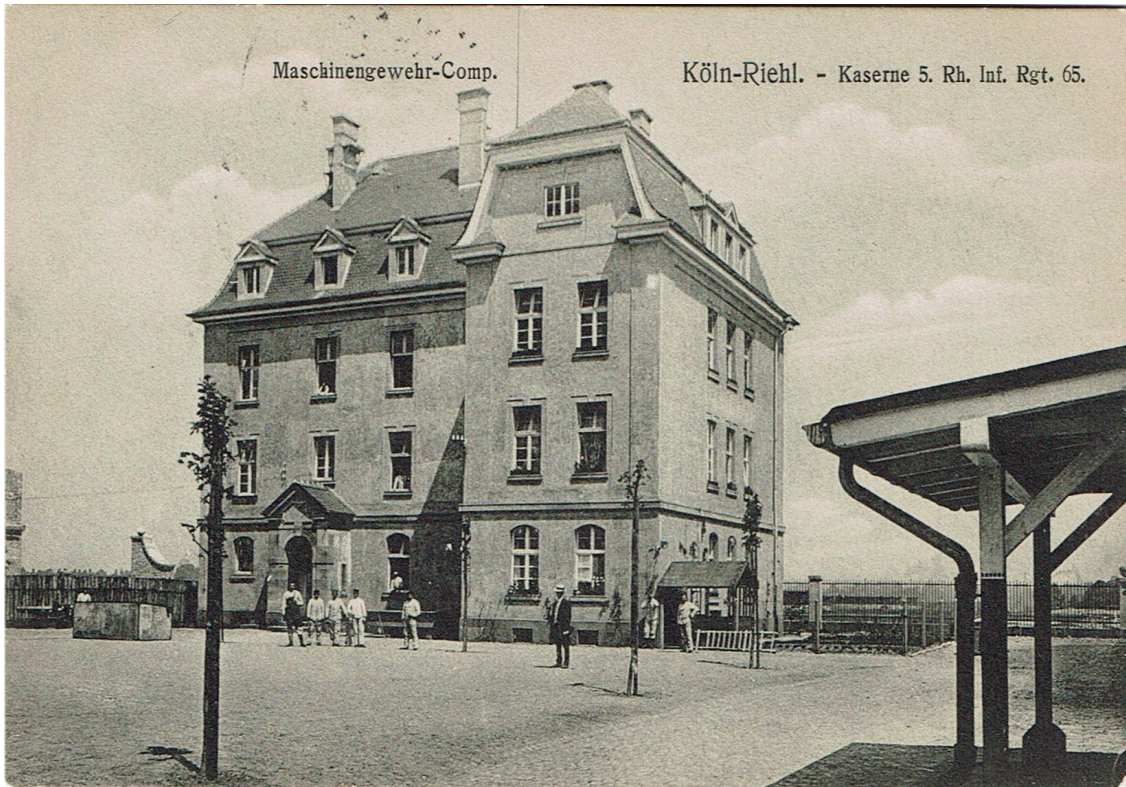

## Kaserne Boltensterstraße

### Früher Maschinengewehrkompanie / heute Service 4

*Maschinengewehr-Comp., um 1914  
Verlag Worringen, Köln*

Auf der Ansichtskarte sieht man vom Exerzierplatz auf das Militärbauwerk in Richtung der heutigen Hertha-Kraus-Straße. Hier war eine weitere Kompanie des Infanterie-Regiments Nr. 65 mit einem Spezialauftrag stationiert.

Nach der Gründung der Riehler Heimstätte befand sich hier bis 1976 die Verwaltung. Nach einer Zwischennutzung durch eine Kindereinrichtung ist seit 2022 hier der Bereich Service 4 angesiedelt.

Autor: Joachim Brokmeier